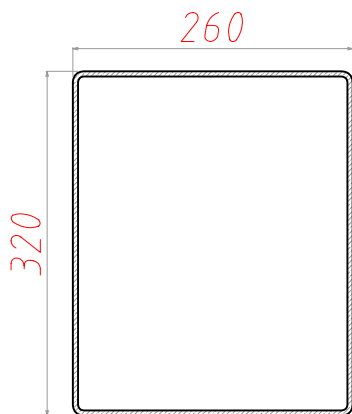

# TERMOSELLADORA MINI 1 V

**1 BANDEJA DE 1/2 GN**  
**320x260**

**LINEA NEGRA CORTE AUTOMÁTICO**

**2 BANDEJAS DE 1/4 GN**  
**160x260**

**LINEA NEGRA CORTE AUTOMÁTICO**  
**LINEA ROJA CORTE MANUAL**

**4 BANDEJAS DE 1/8 GN**  
**160x130**

**LINEA NEGRA CORTE AUTOMÁTICO**  
**LINEA ROJA CORTE MANUAL**