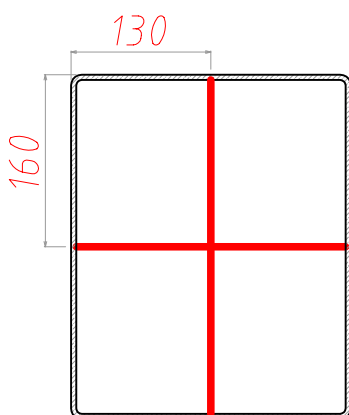

# TERMOSELLADORA MINI 1 V

**1 BANDEJA DE 1/2 GN**  
**320x260**

**LINEA NEGRA CORTE AUTOMÁTICO**

**2 BANDEJAS DE 1/4 GN**  
**160x260**

**LINEA NEGRA CORTE AUTOMÁTICO**  
**LINEA ROJA CORTE MANUAL**

**4 BANDEJAS DE 1/8 GN**  
**160x130**

**LINEA NEGRA CORTE AUTOMÁTICO**  
**LINEA ROJA CORTE MANUAL**