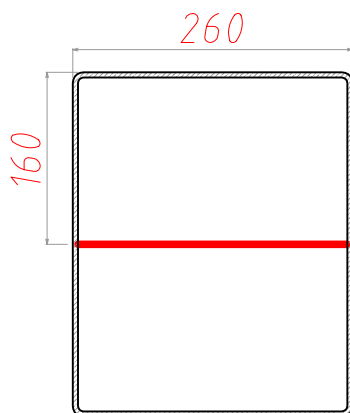

# TERMOSELLADORA MINI 1 V

**1 BANDEJA DE 1/2 GN**  
**320x260**

**LINEA NEGRA CORTE AUTOMÁTICO**

**2 BANDEJAS DE 1/4 GN**  
**160x260**

**LINEA NEGRA CORTE AUTOMÁTICO**  
**LINEA ROJA CORTE MANUAL**

**4 BANDEJAS DE 1/8 GN**  
**160x130**

**LINEA NEGRA CORTE AUTOMÁTICO**  
**LINEA ROJA CORTE MANUAL**